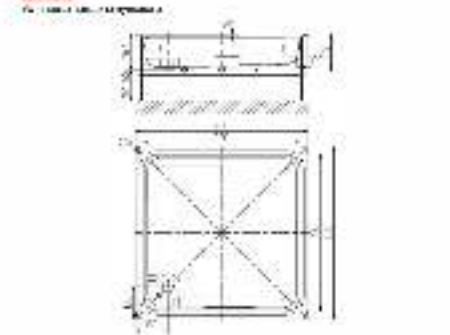

Мы предлагаем продукцию, которая соответствует самым высоким требованиям качества и надежности.

Мы предлагаем продукцию, которая соответствует самым высоким требованиям качества и надежности.

Технические характеристики

Общие характеристики:

Материал: чугун / сталь / алюминий

Срок службы: 10 лет

Вес: 10 кг

Размеры: 900x900 мм

Цвет: белый / серый / черный

Гарантия: 1 год

Материал: чугун / сталь / алюминий

Срок службы: 10 лет

Вес: 10 кг

Размеры: 900x900 мм

Цвет: белый / серый / черный

Гарантия: 1 год

Монтаж

Перед началом монтажа необходимо ознакомиться с инструкцией по монтажу и правилам безопасности.

Монтаж осуществляется следующим образом:

1. Подготовка основания.

2. Установка поддона.

3. Проверка герметичности.

4. Установка слива.

5. Проверка работы.

6. Установка ограждения.

7. Проверка работы.

8. Установка ограждения.

9. Проверка работы.

10. Установка ограждения.

11. Проверка работы.

12. Установка ограждения.

Сборка

Перед началом сборки необходимо ознакомиться с инструкцией по сборке и правилам безопасности.

Сборка осуществляется следующим образом:

1. Подготовка основания.

2. Установка поддона.

3. Проверка герметичности.

4. Установка слива.

5. Проверка работы.

6. Установка ограждения.

7. Проверка работы.

8. Установка ограждения.

9. Проверка работы.

10. Установка ограждения.

11. Проверка работы.

12. Установка ограждения.

1. **Важно!**
2. Не использовать агрессивные моющие средства.
   - Не использовать абразивные материалы.
   - Не использовать жесткие щетки.
   - Не использовать горячую воду для мытья.
   - Не использовать высокие температуры для сушки.
   - Не использовать высокие температуры для хранения.
   - Не использовать высокие температуры для транспортировки.
   - Не использовать высокие температуры для монтажа.
   - Не использовать высокие температуры для демонтажа.
   - Не использовать высокие температуры для утилизации.

Получите больше информации по телефону: 8 (800) 100 10 10